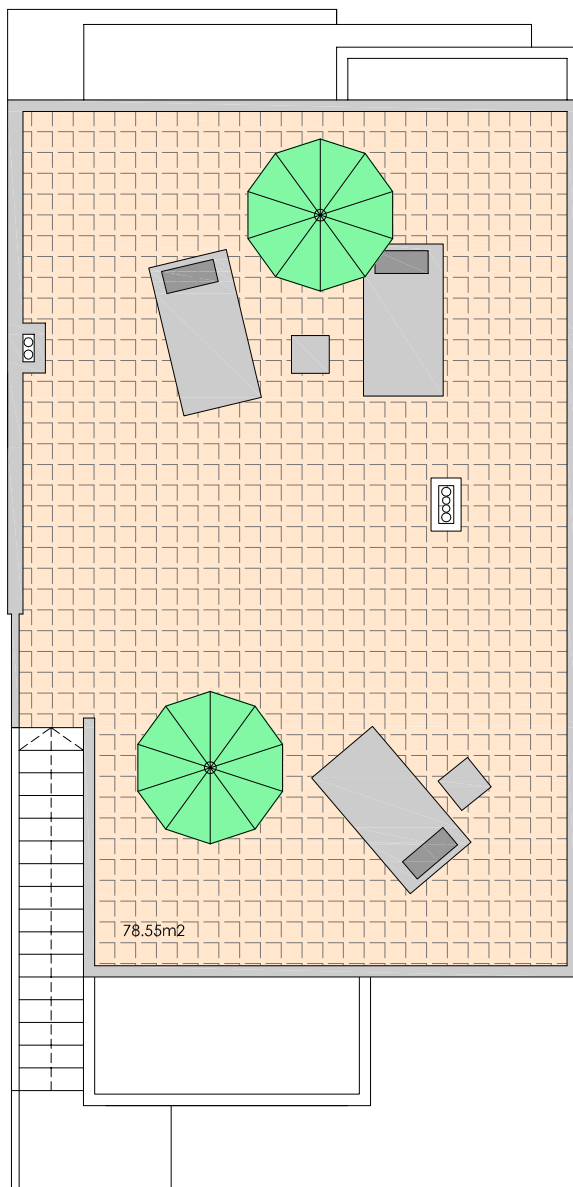

PLANTA ALTA

PLANTA SOLARIUM

VIVIENDAS PL. ALTA	SUP. UTIL	SUP. CONSTRUIDA	JARDÍN-TERRAZAS
4-6-8-10-12-18-20 22-24-26-28-30	88,41 M ²	100,47 M ²	95,08 M ²

LA SUPERFICIE UTIL INCLUYE EL 50% DE LAS TERRAZAS CUBIERTAS